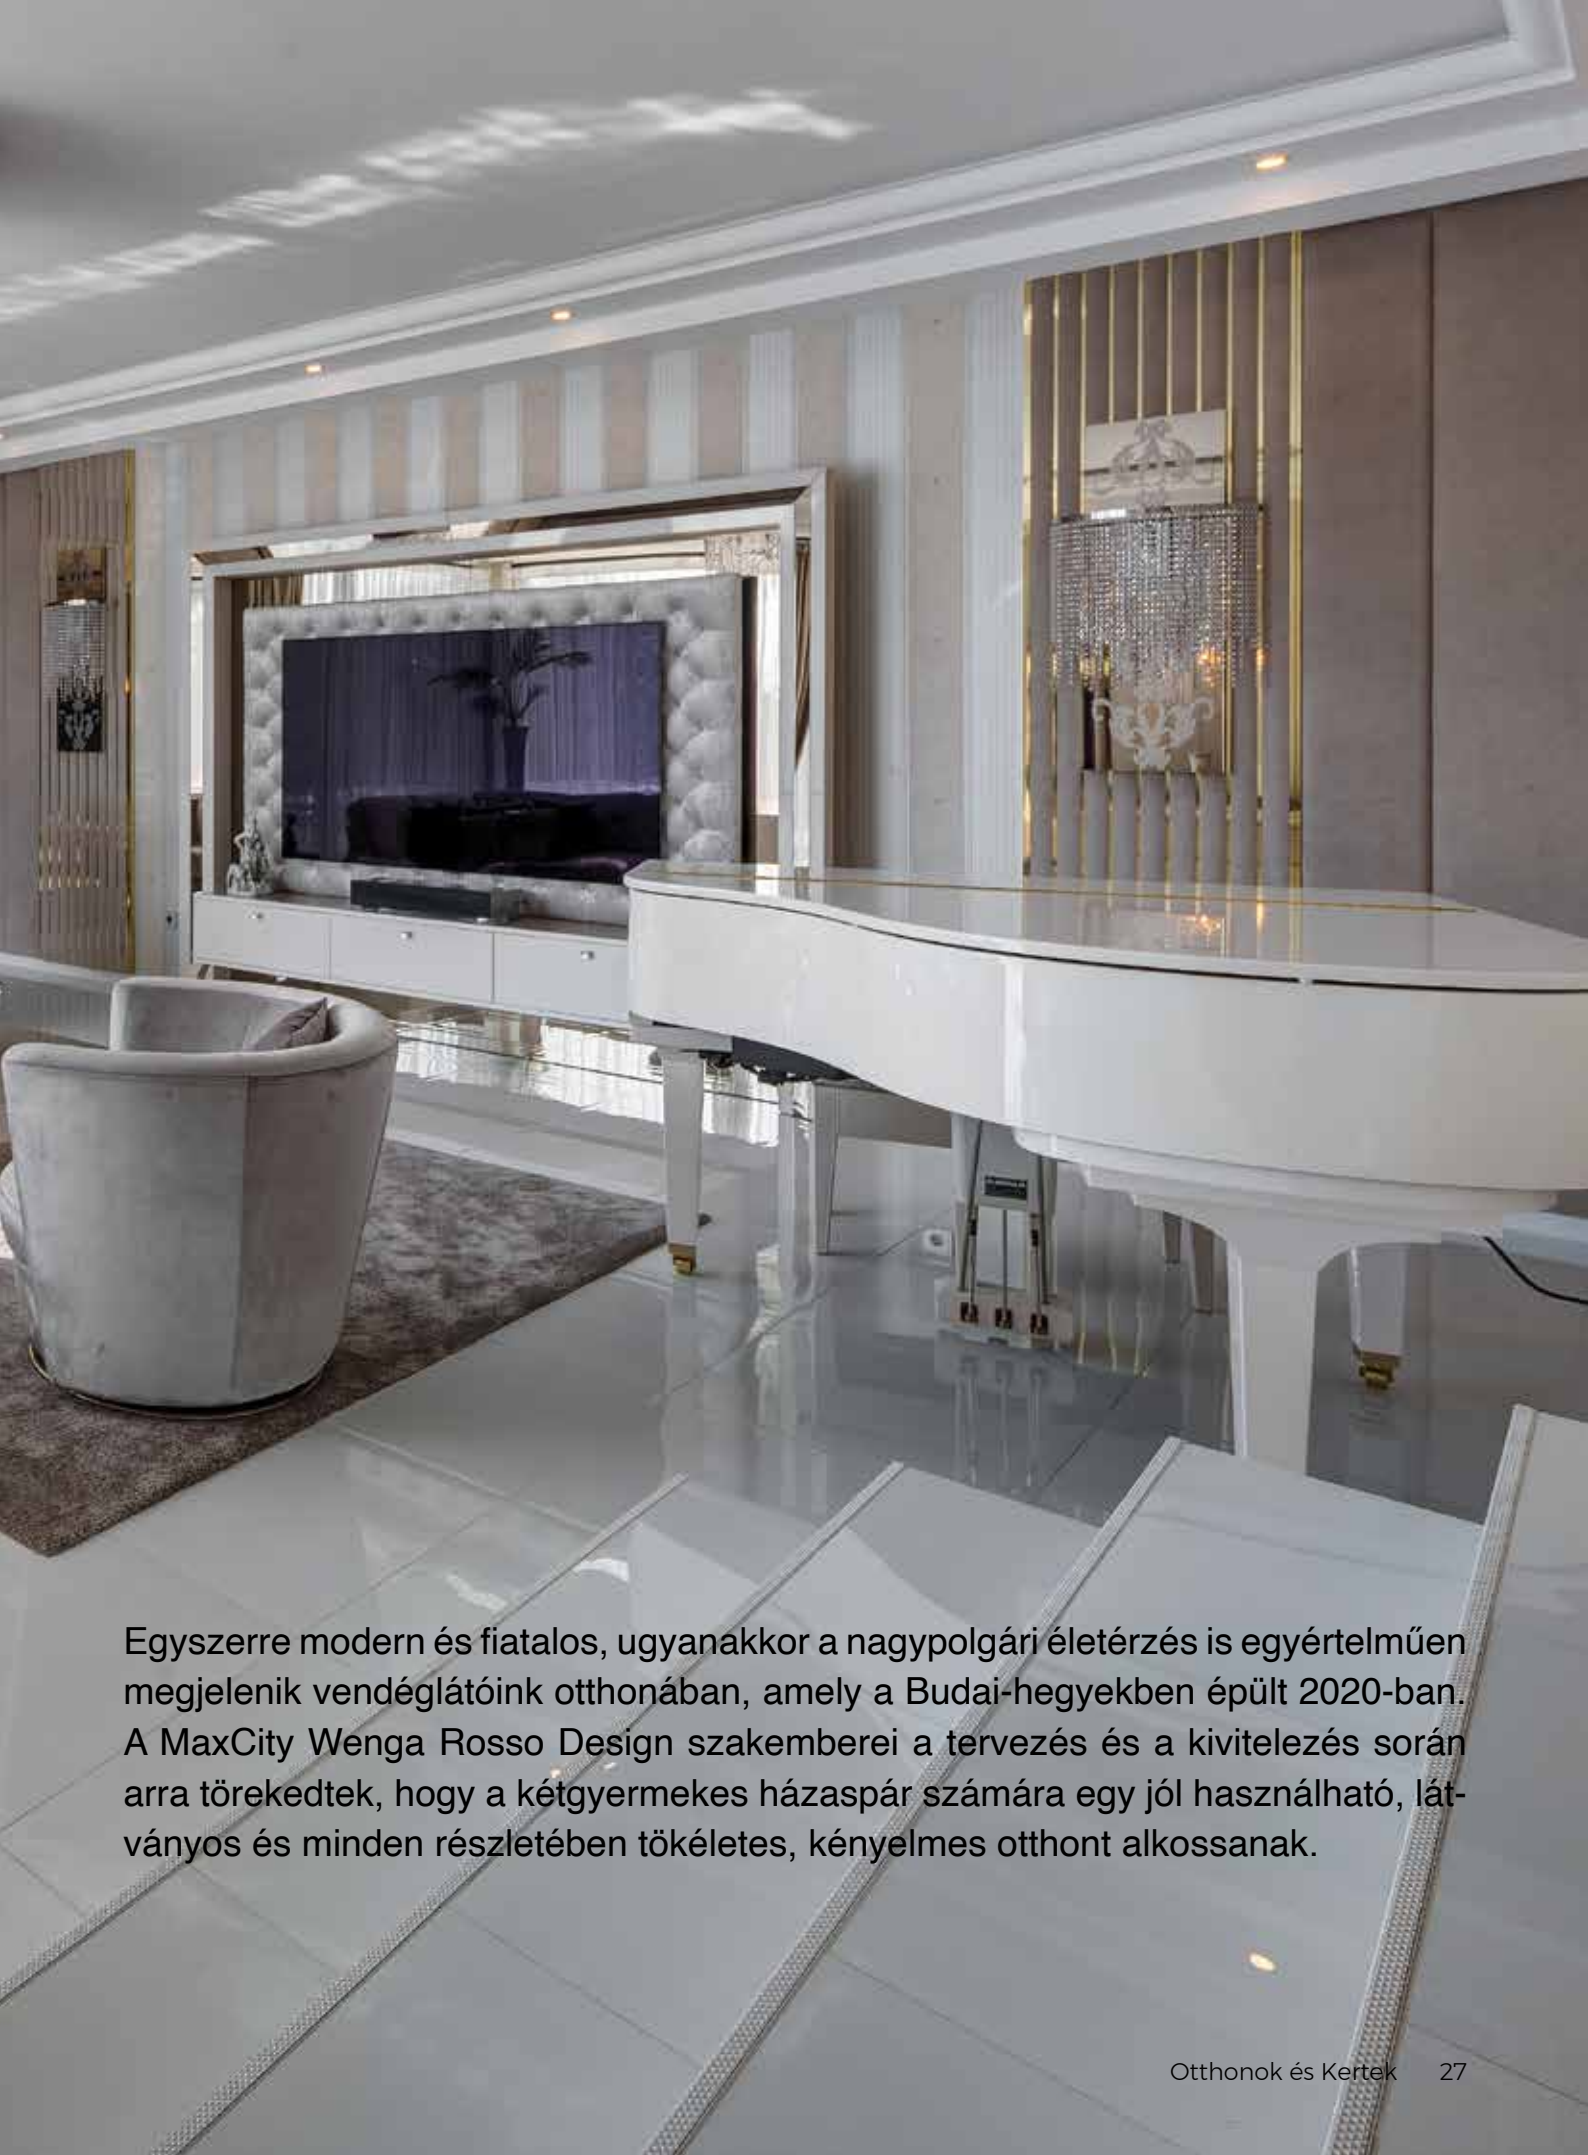

Egyszerre modern és fiatalos, ugyanakkor a nagypolgári életérzés is egyértelműen megjelenik vendéglátóink otthonában, amely a Budai-hegyekben épült 2020-ban. A MaxCity Wenga Rosso Design szakemberei a tervezés és a kivitelezés során arra törekedtek, hogy a kétgyermekes házaspár számára egy jól használható, látványos és minden részletében tökéletes, kényelmes otthont alkossanak.